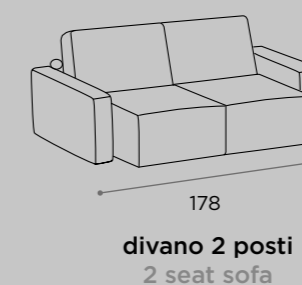

TERRY

- **Rivestimento** completamente sfoderabile.
- **Struttura** in legno stagionato e agglomerato.
- **Tamponi** struttura in poliuretano espanso indeformabile D 25 kg/m³.
- **Braccioli** in poliuretano espanso indeformabile D 30 kg/m³.
- **Rivestimento struttura** in vellutino accoppiato.
- **Schienali** in poliuretano espanso indeformabile D 25 SOFT kg/m³ ricoperti in ovatta di poliestere.
- **Base struttura estraibile** in legno stagionato e agglomerato cinghie elastiche mm. 80 tese meccanicamente.
- **Cuscini sedute** in poliuretano espanso indeformabile D 30 kg/m³ ricoperti in ovatta di poliuretano.

- Completely removable **covering**.
- **Frame** in seasoned wood and particle board.
- **Frame fillers** in non-deformable D 25 kg/m³ density polyurethane foam.
- **Armrest** in non-deformable D 30 kg/m³ density polyurethane foam.
- **Frame covering** in bonded velvet.
- **Back** in non-deformable D 25 SOFT kg /m³ density polyurethane foam covered with polyester padding.
- **Pull-out frame base** in seasoned wood and particle board with 80 mm mechanically tightened elastic webbing.
- **Seat cushions** in non-deformable D 30 kg /m³ density polyurethane foam, covered with polyurethane padding.