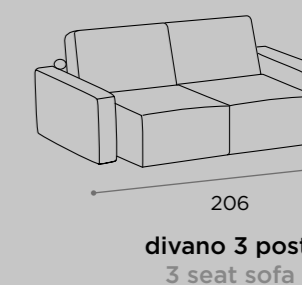

TERRY

- **Rivestimento** completamente sfoderabile.
- **Struttura** in legno stagionato e agglomerato.
- **Tamponi** struttura in poliuretano espanso indeformabile D 25 kg/m³.
- **Braccioli** in poliuretano espanso indeformabile D 30 kg/m³.
- **Rivestimento struttura** in vellutino accoppiato.
- **Schienali** in poliuretano espanso indeformabile D 25 SOFT kg/m³ ricoperti in ovatta di poliestere.
- **Base struttura estraibile** in legno stagionato e agglomerato cinghie elastiche mm. 80 tese meccanicamente.
- **Cuscini sedute** in poliuretano espanso indeformabile D 30 kg/m³ ricoperti in ovatta di poliuretano.

- Completely removable **covering**.
- **Frame** in seasoned wood and particle board.
- **Frame fillers** in non-deformable D 25 kg/m³ density polyurethane foam.
- **Armrest** in non-deformable D 30 kg/m³ density polyurethane foam.
- **Frame covering** in bonded velvet.
- **Back** in non-deformable D 25 SOFT kg /m³ density polyurethane foam covered with polyester padding.
- **Pull-out frame base** in seasoned wood and particle board with 80 mm mechanically tightened elastic webbing.
- **Seat cushions** in non-deformable D 30 kg /m³ density polyurethane foam, covered with polyurethane padding.