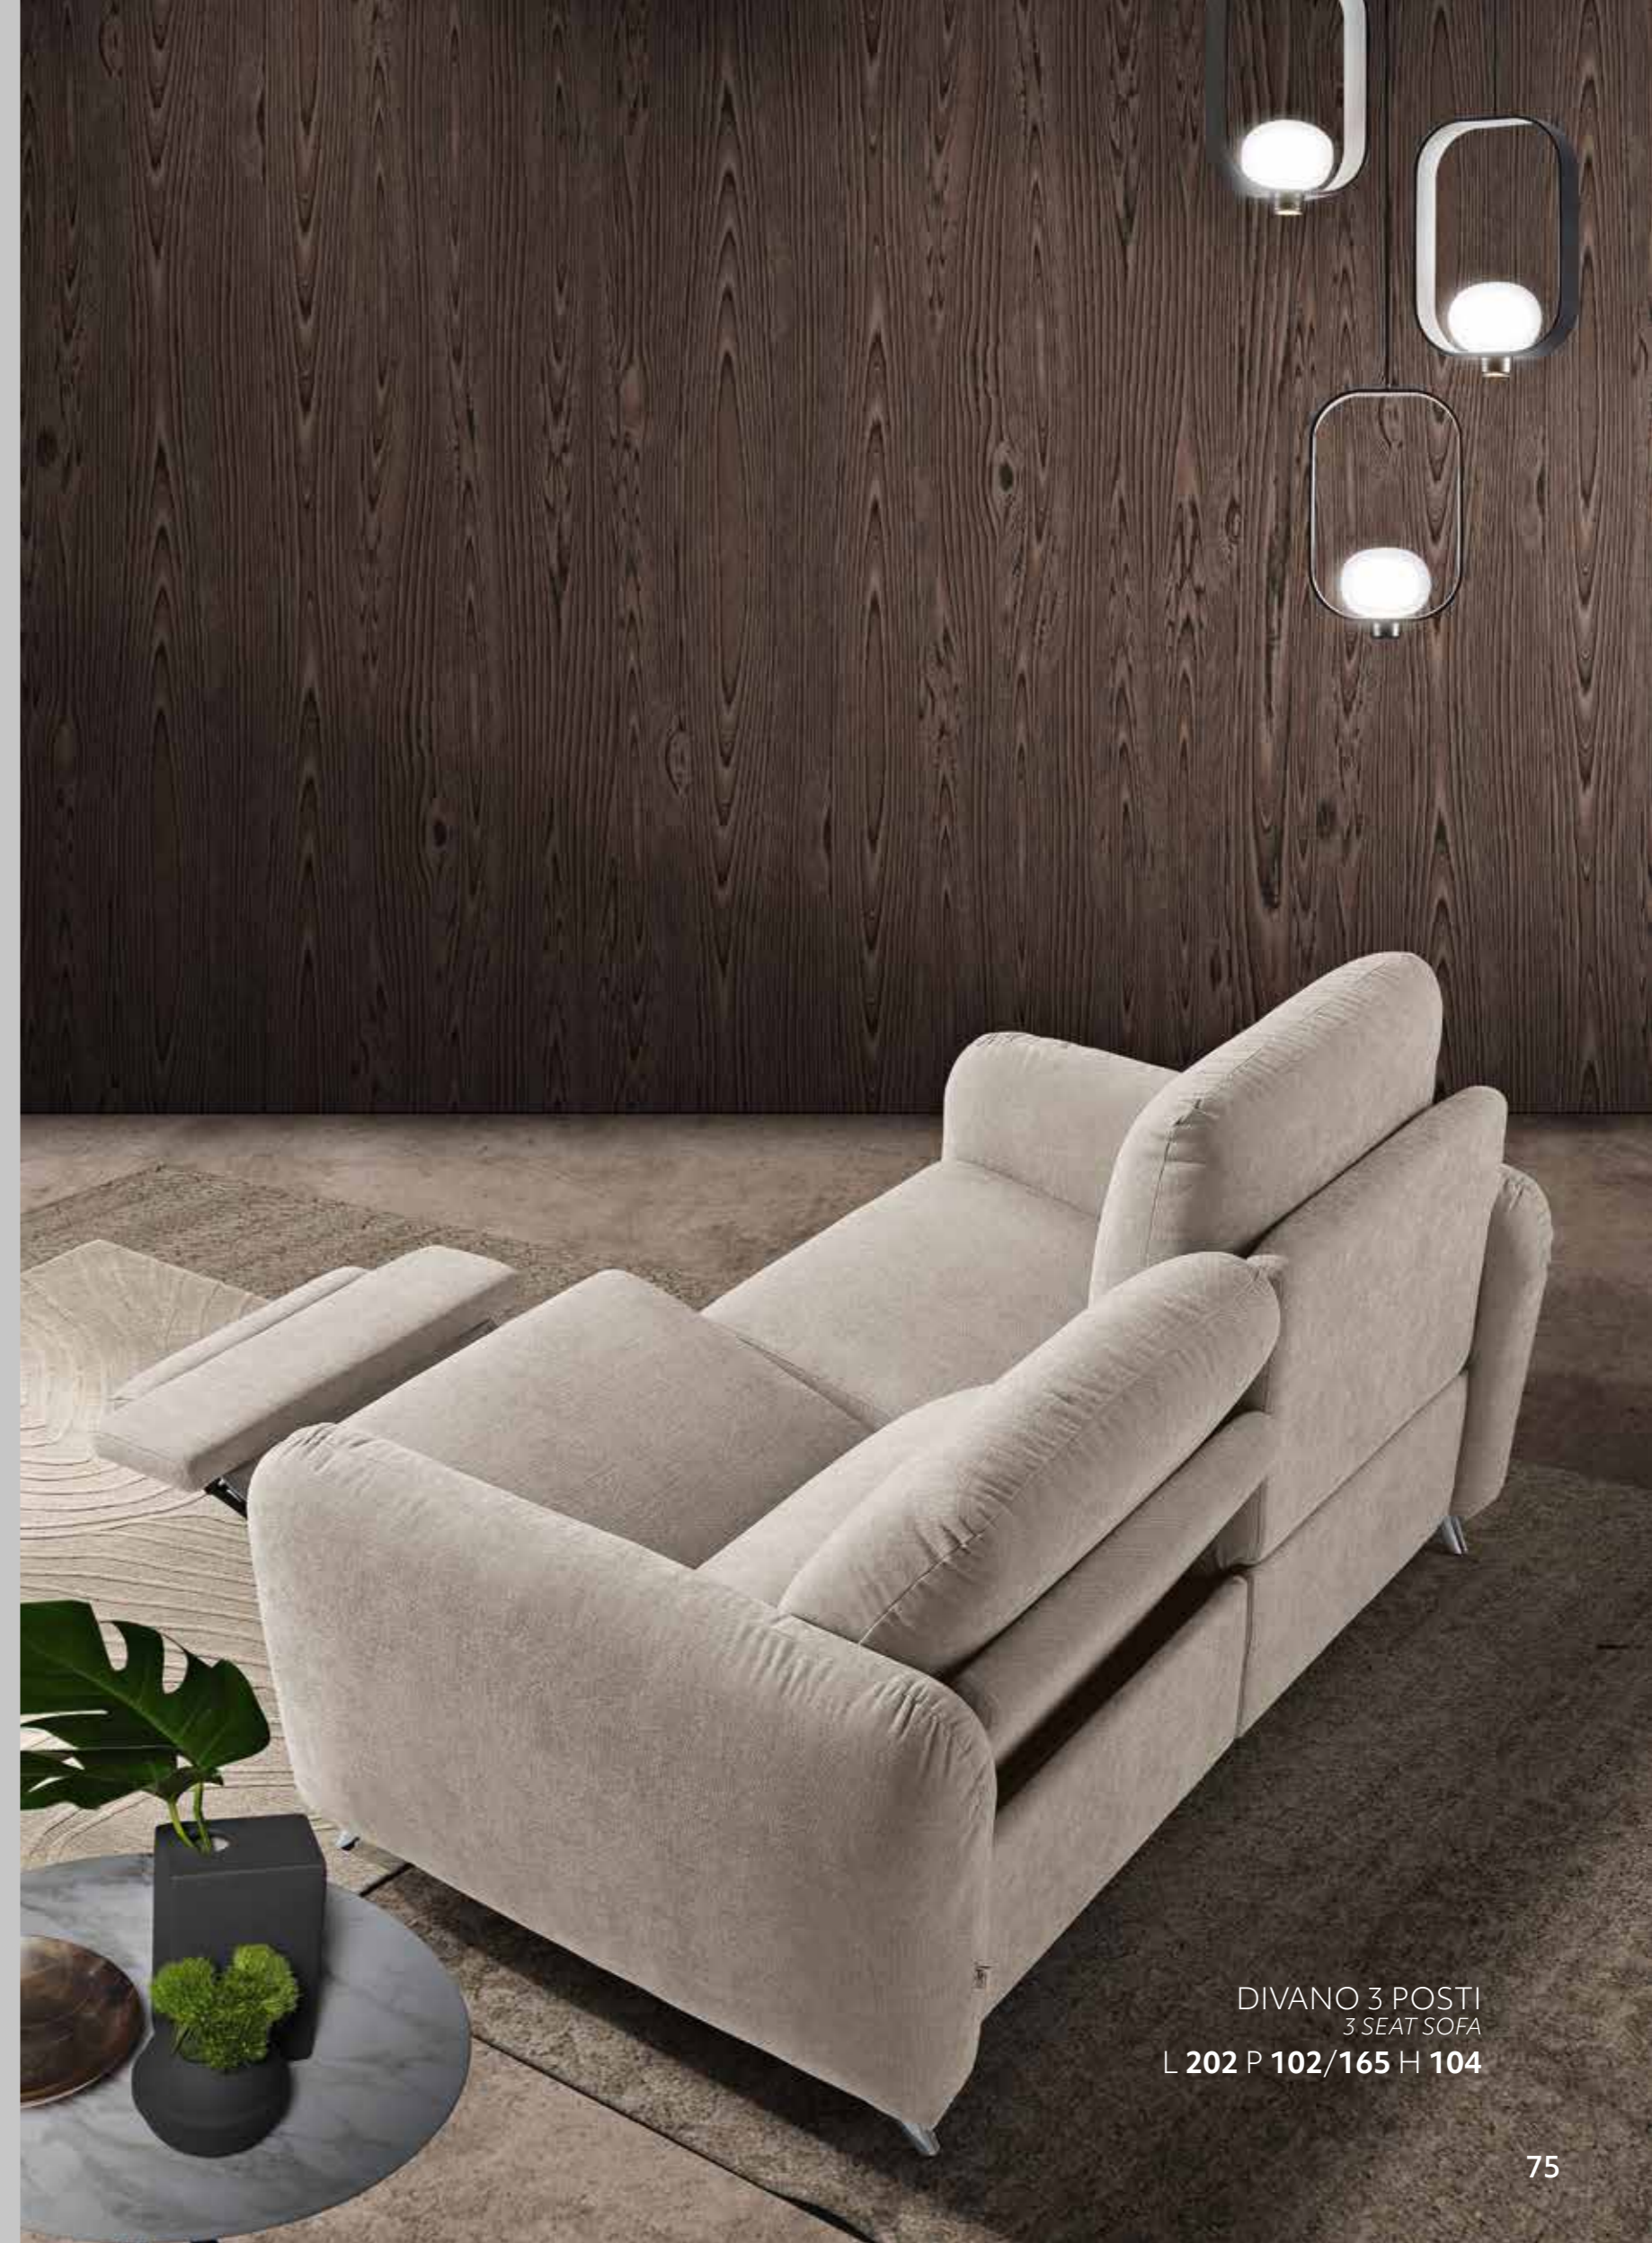

ASTI

**DIVANO COMODO E VERSATILE
CHE CONSENTE LA MASSIMA
PERSONALIZZAZIONE**

COMFORTABLE AND VERSATILE
SOFA THAT ALLOWS MAXIMUM
CUSTOMIZATION

DIVANO 3 POSTI
3 SEAT SOFA
L 202 P 102/165 H 104