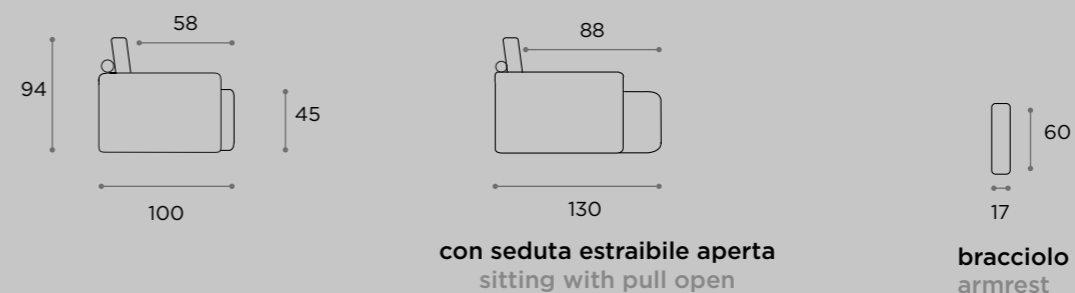

TERRY

- **Rivestimento** completamente sfoderabile.
- **Struttura** in legno stagionato e agglomerato.
- **Tamponi** struttura in poliuretano espanso indeformabile D 25 kg/m³.
- **Braccioli** in poliuretano espanso indeformabile D 30 kg/m³.
- **Rivestimento struttura** in vellutino accoppiato.
- **Schienali** in poliuretano espanso indeformabile D 25 SOFT kg/m³ ricoperti in ovatta di poliestere.
- **Base struttura estraibile** in legno stagionato e agglomerato cinghie elastiche mm. 80 tese meccanicamente.
- **Cuscini sedute** in poliuretano espanso indeformabile D 30 kg/m³ ricoperti in ovatta di poliuretano.

- Completely removable **covering**.
- **Frame** in seasoned wood and particle board.
- **Frame fillers** in non-deformable D 25 kg/m³ density polyurethane foam.
- **Armrest** in non-deformable D 30 kg/m³ density polyurethane foam.
- **Frame covering** in bonded velvet.
- **Back** in non-deformable D 25 SOFT kg /m³ density polyurethane foam covered with polyester padding.
- **Pull-out frame base** in seasoned wood and particle board with 80 mm mechanically tightened elastic webbing.
- **Seat cushions** in non-deformable D 30 kg /m³ density polyurethane foam, covered with polyurethane padding.