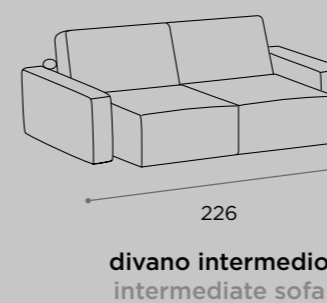

TERRY

- **Rivestimento** completamente sfoderabile.
- **Struttura** in legno stagionato e agglomerato.
- **Tamponi** struttura in poliuretano espanso indeformabile D 25 kg/m³.
- **Braccioli** in poliuretano espanso indeformabile D 30 kg/m³.
- **Rivestimento struttura** in vellutino accoppiato.
- **Schienali** in poliuretano espanso indeformabile D 25 SOFT kg/m³ ricoperti in ovatta di poliestere.
- **Base struttura estraibile** in legno stagionato e agglomerato cinghie elastiche mm. 80 tese meccanicamente.
- **Cuscini sedute** in poliuretano espanso indeformabile D 30 kg/m³ ricoperti in ovatta di poliuretano.

- Completely removable **covering**.
- **Frame** in seasoned wood and particle board.
- **Frame fillers** in non-deformable D 25 kg/m³ density polyurethane foam.
- **Armrest** in non-deformable D 30 kg/m³ density polyurethane foam.
- **Frame covering** in bonded velvet.
- **Back** in non-deformable D 25 SOFT kg /m³ density polyurethane foam covered with polyester padding.
- **Pull-out frame base** in seasoned wood and particle board with 80 mm mechanically tightened elastic webbing.
- **Seat cushions** in non-deformable D 30 kg /m³ density polyurethane foam, covered with polyurethane padding.