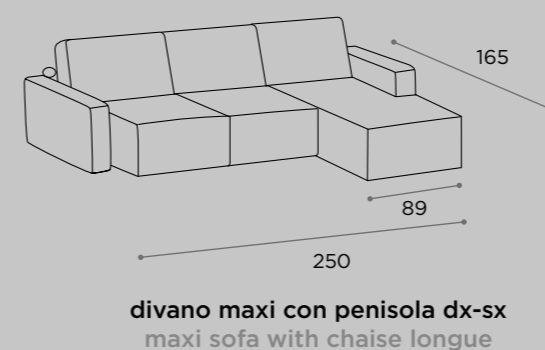

TERRY

- **Rivestimento** completamente sfoderabile.
- **Struttura** in legno stagionato e agglomerato.
- **Tamponi** struttura in poliuretano espanso indeformabile D 25 kg/m³.
- **Braccioli** in poliuretano espanso indeformabile D 30 kg/m³.
- **Rivestimento struttura** in vellutino accoppiato.
- **Schienali** in poliuretano espanso indeformabile D 25 SOFT kg/m³ ricoperti in ovatta di poliestere.
- **Base struttura estraibile** in legno stagionato e agglomerato cinghie elastiche mm. 80 tese meccanicamente.
- **Cuscini sedute** in poliuretano espanso indeformabile D 30 kg/m³ ricoperti in ovatta di poliuretano.

- Completely removable **covering**.
- **Frame** in seasoned wood and particle board.
- **Frame fillers** in non-deformable D 25 kg/m³ density polyurethane foam.
- **Armrest** in non-deformable D 30 kg/m³ density polyurethane foam.
- **Frame covering** in bonded velvet.
- **Back** in non-deformable D 25 SOFT kg /m³ density polyurethane foam covered with polyester padding.
- **Pull-out frame base** in seasoned wood and particle board with 80 mm mechanically tightened elastic webbing.
- **Seat cushions** in non-deformable D 30 kg /m³ density polyurethane foam, covered with polyurethane padding.