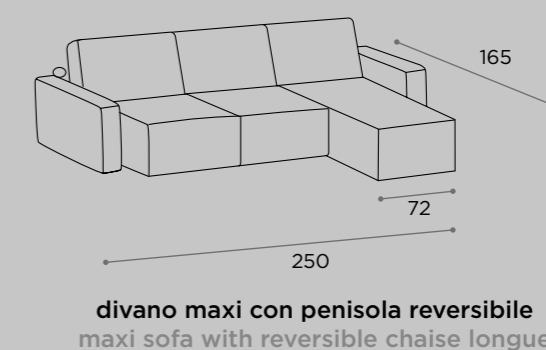

TERRY

- **Rivestimento** completamente sfoderabile.
- **Struttura** in legno stagionato e agglomerato.
- **Tamponi** struttura in poliuretano espanso indeformabile D 25 kg/m³.
- **Braccioli** in poliuretano espanso indeformabile D 30 kg/m³.
- **Rivestimento struttura** in vellutino accoppiato.
- **Schienali** in poliuretano espanso indeformabile D 25 SOFT kg/m³ ricoperti in ovatta di poliestere.
- **Base struttura estraibile** in legno stagionato e agglomerato cinghie elastiche mm. 80 tese meccanicamente.
- **Cuscini sedute** in poliuretano espanso indeformabile D 30 kg/m³ ricoperti in ovatta di poliuretano.

- Completely removable **covering**.
- **Frame** in seasoned wood and particle board.
- **Frame fillers** in non-deformable D 25 kg/m³ density polyurethane foam.
- **Armrest** in non-deformable D 30 kg/m³ density polyurethane foam.
- **Frame covering** in bonded velvet.
- **Back** in non-deformable D 25 SOFT kg /m³ density polyurethane foam covered with polyester padding.
- **Pull-out frame base** in seasoned wood and particle board with 80 mm mechanically tightened elastic webbing.
- **Seat cushions** in non-deformable D 30 kg /m³ density polyurethane foam, covered with polyurethane padding.