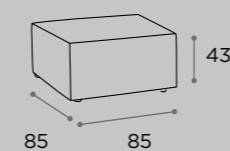

TERRY

- **Rivestimento** completamente sfoderabile.
- **Struttura** in legno stagionato e agglomerato.
- **Tamponi** struttura in poliuretano espanso indeformabile D 25 kg/m³.
- **Braccioli** in poliuretano espanso indeformabile D 30 kg/m³.
- **Rivestimento struttura** in vellutino accoppiato.
- **Schienali** in poliuretano espanso indeformabile D 25 SOFT kg/m³ ricoperti in ovatta di poliestere.
- **Base struttura estraibile** in legno stagionato e agglomerato cinghie elastiche mm. 80 tese meccanicamente.
- **Cuscini sedute** in poliuretano espanso indeformabile D 30 kg/m³ ricoperti in ovatta di poliuretano.

- Completely removable **covering**.
- **Frame** in seasoned wood and particle board.
- **Frame fillers** in non-deformable D 25 kg/m³ density polyurethane foam.
- **Armrest** in non-deformable D 30 kg/m³ density polyurethane foam.
- **Frame covering** in bonded velvet.
- **Back** in non-deformable D 25 SOFT kg /m³ density polyurethane foam covered with polyester padding.
- **Pull-out frame base** in seasoned wood and particle board with 80 mm mechanically tightened elastic webbing.
- **Seat cushions** in non-deformable D 30 kg /m³ density polyurethane foam, covered with polyurethane padding.