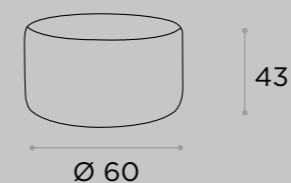

POUF

ALOE rotondo