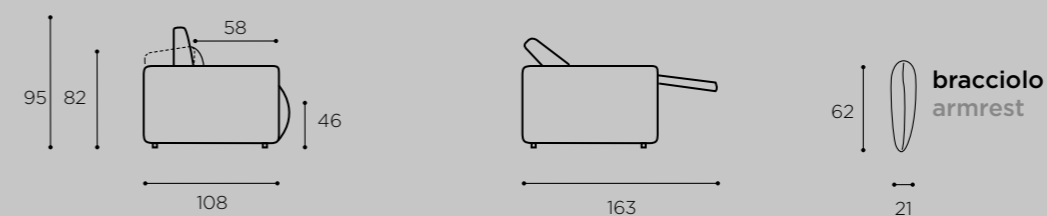

## PULSANTIERA ELETTRICA SENZA FILI WIRELESS

Wireless electrical mechanism

**batteria al litio ricaricabile** (a richiesta)

Zero Wall permette di allungare il divano senza doverlo allontanare dal muro.

Zero Wall allows you to extend the sofa without having to remove it from the wall.