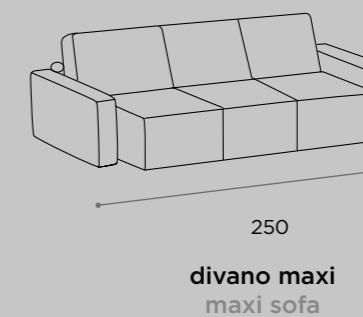

TERRY

- **Rivestimento** completamente sfoderabile.
- **Struttura** in legno stagionato e agglomerato.
- **Tamponi** struttura in poliuretano espanso indeformabile D 25 kg/m³.
- **Braccioli** in poliuretano espanso indeformabile D 30 kg/m³.
- **Rivestimento struttura** in vellutino accoppiato.
- **Schienali** in poliuretano espanso indeformabile D 25 SOFT kg/m³ ricoperti in ovatta di poliestere.
- **Base struttura estraibile** in legno stagionato e agglomerato cinghie elastiche mm. 80 tese meccanicamente.
- **Cuscini sedute** in poliuretano espanso indeformabile D 30 kg/m³ ricoperti in ovatta di poliuretano.

- Completely removable **covering**.
- **Frame** in seasoned wood and particle board.
- **Frame fillers** in non-deformable D 25 kg/m³ density polyurethane foam.
- **Armrest** in non-deformable D 30 kg/m³ density polyurethane foam.
- **Frame covering** in bonded velvet.
- **Back** in non-deformable D 25 SOFT kg /m³ density polyurethane foam covered with polyester padding.
- **Pull-out frame base** in seasoned wood and particle board with 80 mm mechanically tightened elastic webbing.
- **Seat cushions** in non-deformable D 30 kg /m³ density polyurethane foam, covered with polyurethane padding.