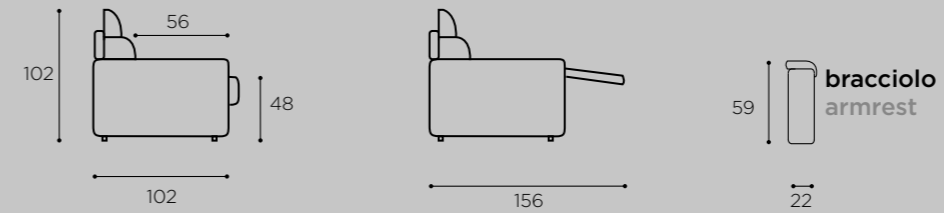

elementi centrali fissi o relax / fixed or relax central elements

poltrone fisse o relax / fixed or relax armchairs

divani fissi o relax / fixed or relax sofa

poltrone laterali fisse o relax / fixed or relax side chairs

divani laterali fissi o relax / fixed or relax side sofa

componibili fissi o relax / fixed or relax modular