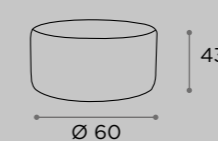

TERRY

- **Rivestimento** completamente sfoderabile.
- **Struttura** in legno stagionato e agglomerato.
- **Tamponi** struttura in poliuretano espanso indeformabile D 25 kg/m³.
- **Braccioli** in poliuretano espanso indeformabile D 30 kg/m³.
- **Rivestimento struttura** in vellutino accoppiato.
- **Schienali** in poliuretano espanso indeformabile D 25 SOFT kg/m³ ricoperti in ovatta di poliestere.
- **Base struttura estraibile** in legno stagionato e agglomerato cinghie elastiche mm. 80 tese meccanicamente.
- **Cuscini sedute** in poliuretano espanso indeformabile D 30 kg/m³ ricoperti in ovatta di poliuretano.

- Completely removable **covering**.
- **Frame** in seasoned wood and particle board.
- **Frame fillers** in non-deformable D 25 kg/m³ density polyurethane foam.
- **Armrest** in non-deformable D 30 kg/m³ density polyurethane foam.
- **Frame covering** in bonded velvet.
- **Back** in non-deformable D 25 SOFT kg /m³ density polyurethane foam covered with polyester padding.
- **Pull-out frame base** in seasoned wood and particle board with 80 mm mechanically tightened elastic webbing.
- **Seat cushions** in non-deformable D 30 kg /m³ density polyurethane foam, covered with polyurethane padding.