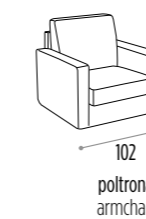

cuscini decor optional / optional decor cushions