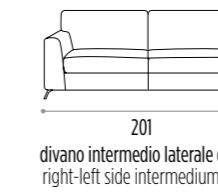

HARMONY

- _ Completamente sfoderabile.
- _ Fully removable covers.
- _ Struttura in legno stagionato, con tamponamenti in agglomerato di legno facilmente riciclabile e biodegradabile ecocompatibile.
- _ Structure in seasoned wood with infilling in wood agglomerate: recyclable, biodegradable and eco-friendly.
- _ Molleggio di seduta con nastro elastico da mm 80 teso meccanicamente.
- _ Seat spring system featuring 80 mm mechanically stretched elastic band.
- _ Cuscini di seduta in poliuretano espanso densità 31 kg/m³ elastica indeformabile e ovatta di poliestere.
- _ Seat cushions in elastic and non-deformable polyurethane foam with polyester padding, density 31kg/m³.
- _ Cuscini schienali in poliuretano espanso indeformabile e ovatta di poliestere.
- _ Back cushions in non-deformable polyurethane foam with polyester padding.

KAY

- _ Completamente sfoderabile.
- _ Fully removable covers.
- _ Struttura in legno stagionato, con tamponamenti in agglomerato di legno facilmente riciclabile e biodegradabile ecocompatibile.
- _ Structure in seasoned wood with infilling in wood agglomerate: recyclable, biodegradable and eco-friendly.
- _ Molleggio di seduta con nastro elastico da mm 80 teso meccanicamente.
- _ Seat spring system featuring 80 mm mechanically stretched elastic band.
- _ Cuscini di seduta in poliuretano espanso densità 30 kg/m³ elastica indeformabile e ovatta di poliestere.
- _ Seat cushions in elastic and non-deformable polyurethane foam with polyester padding, density 30kg/m³.
- _ Cuscini schienali in poliuretano espanso indeformabile e ovatta di poliestere.
- _ Back cushions in non-deformable polyurethane foam with polyester padding.
- _ Piedini Still antracite cm.13
- _ "Still" anthracite feet cm.13