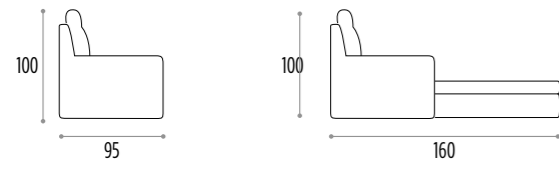

cuscini decor optional / optional decor cushions

IKO

- _ Completamente sfoderabile.
- _ Fully removable covers.
- _ Struttura in legno stagionato, con tamponamenti in agglomerato di legno facilmente riciclabile e biodegradabile ecocompatibile.
- _ Structure in seasoned wood with infilling in wood agglomerate: recyclable, biodegradable and eco-friendly.
- _ Molleggio di seduta con nastro elastico da mm 80 teso meccanicamente.
- _ Seat spring system featuring 80 mm mechanically stretched elastic band.
- _ Cuscini di seduta in poliuretano espanso densità 28 kg/m³ elastica indeformabile e ovatta di poliestere.
- _ Seat cushions in elastic and non-deformable polyurethane foam with polyester padding, density 28kg/m³.
- _ Cuscini schienali in poliuretano espanso indeformabile e ovatta di poliestere.
- _ Back cushions in non-deformable polyurethane foam with polyester padding.