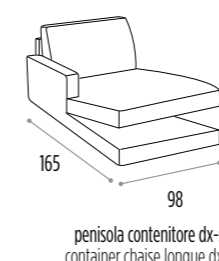

cuscini decor optional / optional decor cushions