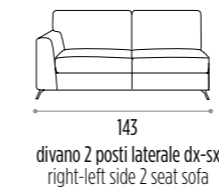

HARMONY

- _ Completamente sfoderabile.
- _ Fully removable covers.
- _ Struttura in legno stagionato, con tamponamenti in agglomerato di legno facilmente riciclabile e biodegradabile ecocompatibile.
- _ Structure in seasoned wood with infilling in wood agglomerate: recyclable, biodegradable and eco-friendly.
- _ Molleggio di seduta con nastro elastico da mm 80 teso meccanicamente.
- _ Seat spring system featuring 80 mm mechanically stretched elastic band.
- _ Cuscini di seduta in poliuretano espanso densità 31 kg/m³ elastica indeformabile e ovatta di poliestere.
- _ Seat cushions in elastic and non-deformable polyurethane foam with polyester padding, density 31kg/m³.
- _ Cuscini schienali in poliuretano espanso indeformabile e ovatta di poliestere.
- _ Back cushions in non-deformable polyurethane foam with polyester padding.

KAY

- _ Completamente sfoderabile.
- _ Fully removable covers.
- _ Struttura in legno stagionato, con tamponamenti in agglomerato di legno facilmente riciclabile e biodegradabile ecocompatibile.
- _ Structure in seasoned wood with infilling in wood agglomerate: recyclable, biodegradable and eco-friendly.
- _ Molleggio di seduta con nastro elastico da mm 80 teso meccanicamente.
- _ Seat spring system featuring 80 mm mechanically stretched elastic band.
- _ Cuscini di seduta in poliuretano espanso densità 30 kg/m³ elastica indeformabile e ovatta di poliestere.
- _ Seat cushions in elastic and non-deformable polyurethane foam with polyester padding, density 30kg/m³.
- _ Cuscini schienali in poliuretano espanso indeformabile e ovatta di poliestere.
- _ Back cushions in non-deformable polyurethane foam with polyester padding.
- _ Piedini Still antracite cm.13
- _ "Still" anthracite feet cm.13