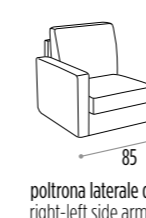

cuscini decor optional / optional decor cushions