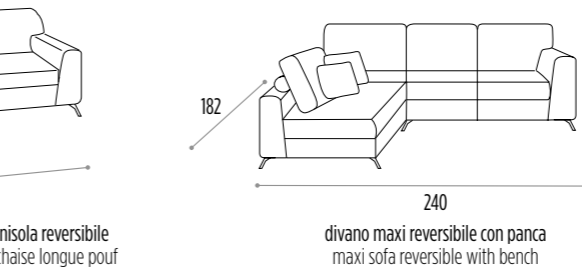

KAY

- _ Completamente sfoderabile.
- _ Fully removable covers.
- _ Struttura in legno stagionato, con tamponamenti in agglomerato di legno facilmente riciclabile e biodegradabile ecocompatibile.
- _ Structure in seasoned wood with infilling in wood agglomerate: recyclable, biodegradable and eco-friendly.
- _ Molleggio di seduta con nastro elastico da mm 80 teso meccanicamente.
- _ Seat spring system featuring 80 mm mechanically stretched elastic band.
- _ Cuscini di seduta in poliuretano espanso densità 30 kg/m³ elastica indeformabile e ovatta di poliestere.
- _ Seat cushions in elastic and non-deformable polyurethane foam with polyester padding, density 30kg/m³.
- _ Cuscini schienali in poliuretano espanso indeformabile e ovatta di poliestere.
- _ Back cushions in non-deformable polyurethane foam with polyester padding.
- _ Piedini Still antracite cm.13
- _ "Still" anthracite feet cm.13