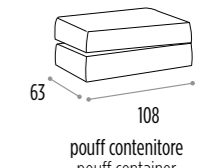

cuscini decor optional / optional decor cushions