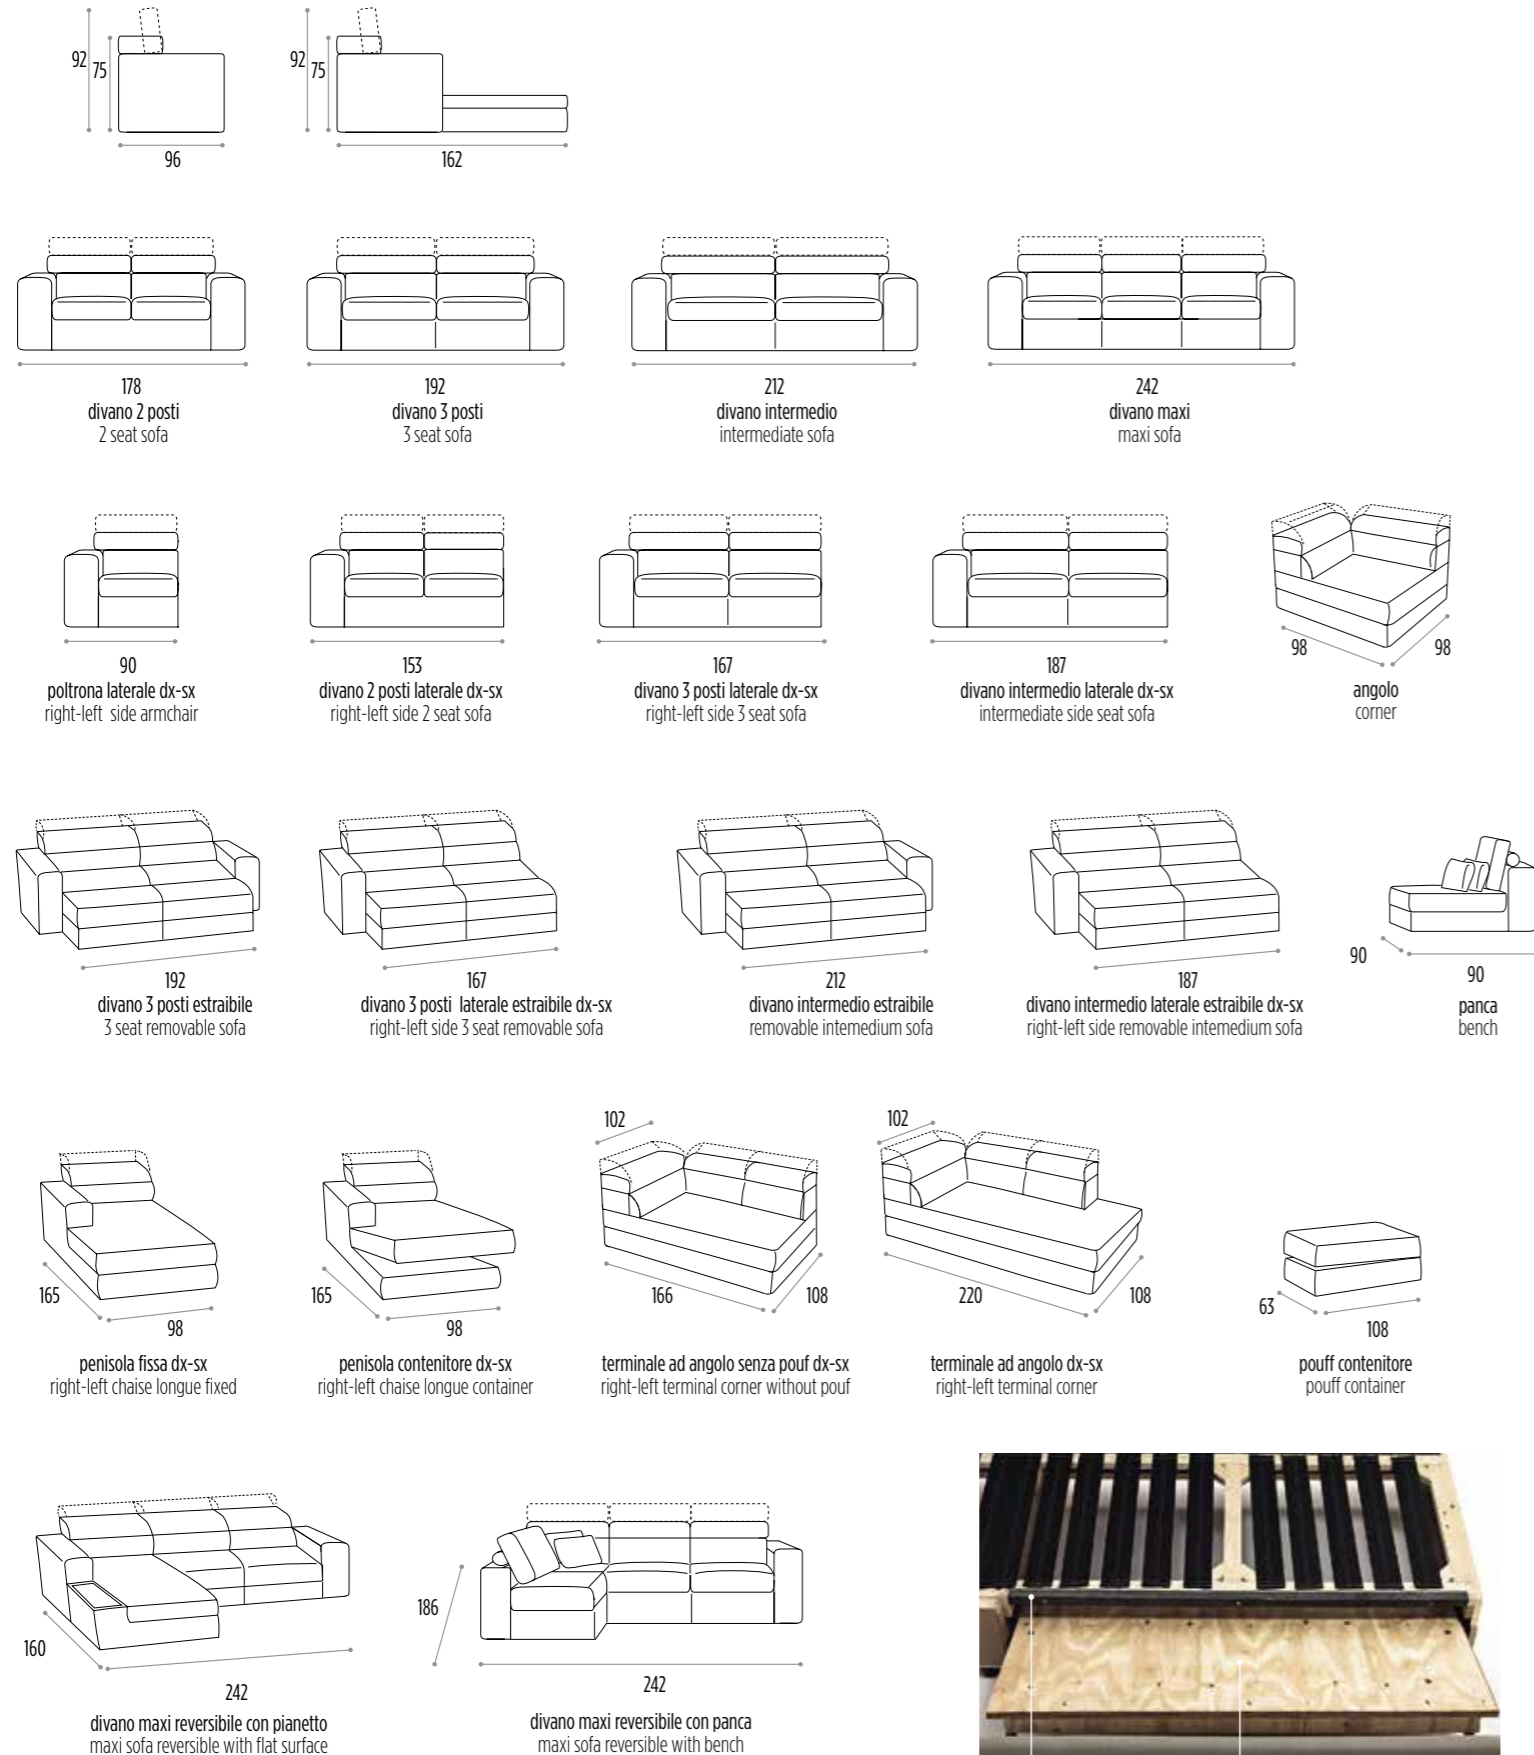

GIOVE

- _Completamente sfoderabile.
- _Fully removable covers.
- _Struttura in legno stagionato, con tamponamenti in agglomerato di legno facilmente riciclabile e biodegradabile ecocompatibile.
- _Structure in seasoned wood with infilling in wood agglomerate: recyclable, biodegradable and eco-friendly.
- _Molleggio di seduta con nastro elastico da mm 80 teso meccanicamente.
- _Seat spring system featuring 80 mm mechanically stretched elastic band.
- _Cuscini di seduta in poliuretano espanso densità 28 kg/m3 elastica indeformabile e ovatta di poliestere.
- _Seat cushions in elastic and non-deformable polyurethane foam with polyester padding, density 28kg/m3.

cuscini decor optional / optional decor cushions