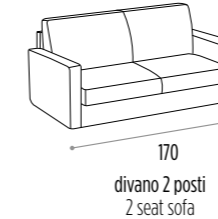

cuscini decor optional / optional decor cushions