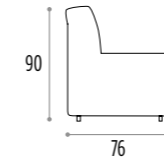

160
divano 2 posti
2 seat sofa