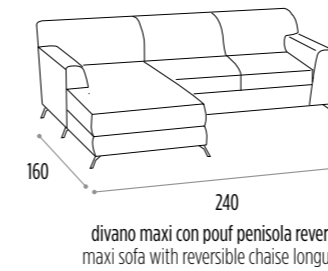

HARMONY

- _ Completamente sfoderabile.
- _ Fully removable covers.
- _ Struttura in legno stagionato, con tamponamenti in agglomerato di legno facilmente riciclabile e biodegradabile ecocompatibile.
- _ Structure in seasoned wood with infilling in wood agglomerate: recyclable, biodegradable and eco-friendly.
- _ Molleggio di seduta con nastro elastico da mm 80 teso meccanicamente.
- _ Seat spring system featuring 80 mm mechanically stretched elastic band.
- _ Cuscini di seduta in poliuretano espanso densità 31 kg/m³ elastica indeformabile e ovatta di poliestere.
- _ Seat cushions in elastic and non-deformable polyurethane foam with polyester padding, density 31kg/m³.
- _ Cuscini schienali in poliuretano espanso indeformabile e ovatta di poliestere.
- _ Back cushions in non-deformable polyurethane foam with polyester padding.

KAY

- _ Completamente sfoderabile.
- _ Fully removable covers.
- _ Struttura in legno stagionato, con tamponamenti in agglomerato di legno facilmente riciclabile e biodegradabile ecocompatibile.
- _ Structure in seasoned wood with infilling in wood agglomerate: recyclable, biodegradable and eco-friendly.
- _ Molleggio di seduta con nastro elastico da mm 80 teso meccanicamente.
- _ Seat spring system featuring 80 mm mechanically stretched elastic band.
- _ Cuscini di seduta in poliuretano espanso densità 30 kg/m³ elastica indeformabile e ovatta di poliestere.
- _ Seat cushions in elastic and non-deformable polyurethane foam with polyester padding, density 30kg/m³.
- _ Cuscini schienali in poliuretano espanso indeformabile e ovatta di poliestere.
- _ Back cushions in non-deformable polyurethane foam with polyester padding.
- _ Piedini Still antracite cm.13
- _ "Still" anthracite feet cm.13