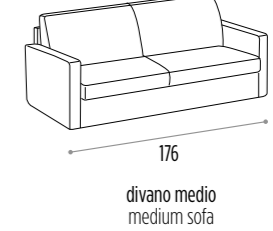

cuscini decor optional / optional decor cushions