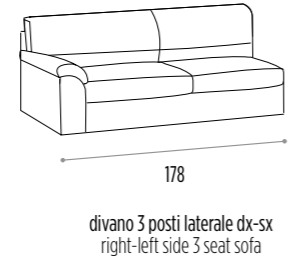

156
divano 2 posti
2 seat sofa

178
divano medio
medium sofa

198
divano 3 posti
3 seat sofa

cuscini decor optional / optional decor cushions

BOLERO

- _ Completamente sfoderabile.
- _ Fully removable covers.
- _ Struttura in legno stagionato, con tamponamenti in agglomerato di legno facilmente riciclabile e biodegradabile eocompatibile.
- _ Structure in seasoned wood with infilling in wood agglomerate: recyclable, biodegradable and eco-friendly.
- _ Molleggio di seduta con nastro elastico da mm 80 teso meccanicamente.
- _ Seat spring system featuring 80 mm mechanically stretched elastic band.
- _ Cuscini di seduta in poliuretano espanso densità 28 kg/m³ elastica indeformabile e ovatta di poliestere.
- _ Seat cushions in elastic and non-deformable polyurethane foam with polyester padding, density 28kg/m³.
- _ Cuscini schienali in poliuretano espanso indeformabile e ovatta di poliestere.
- _ Back cushions in non-deformable polyurethane foam with polyester padding.