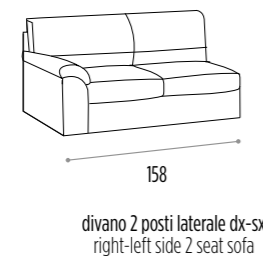

cuscini decor optional / optional decor cushions