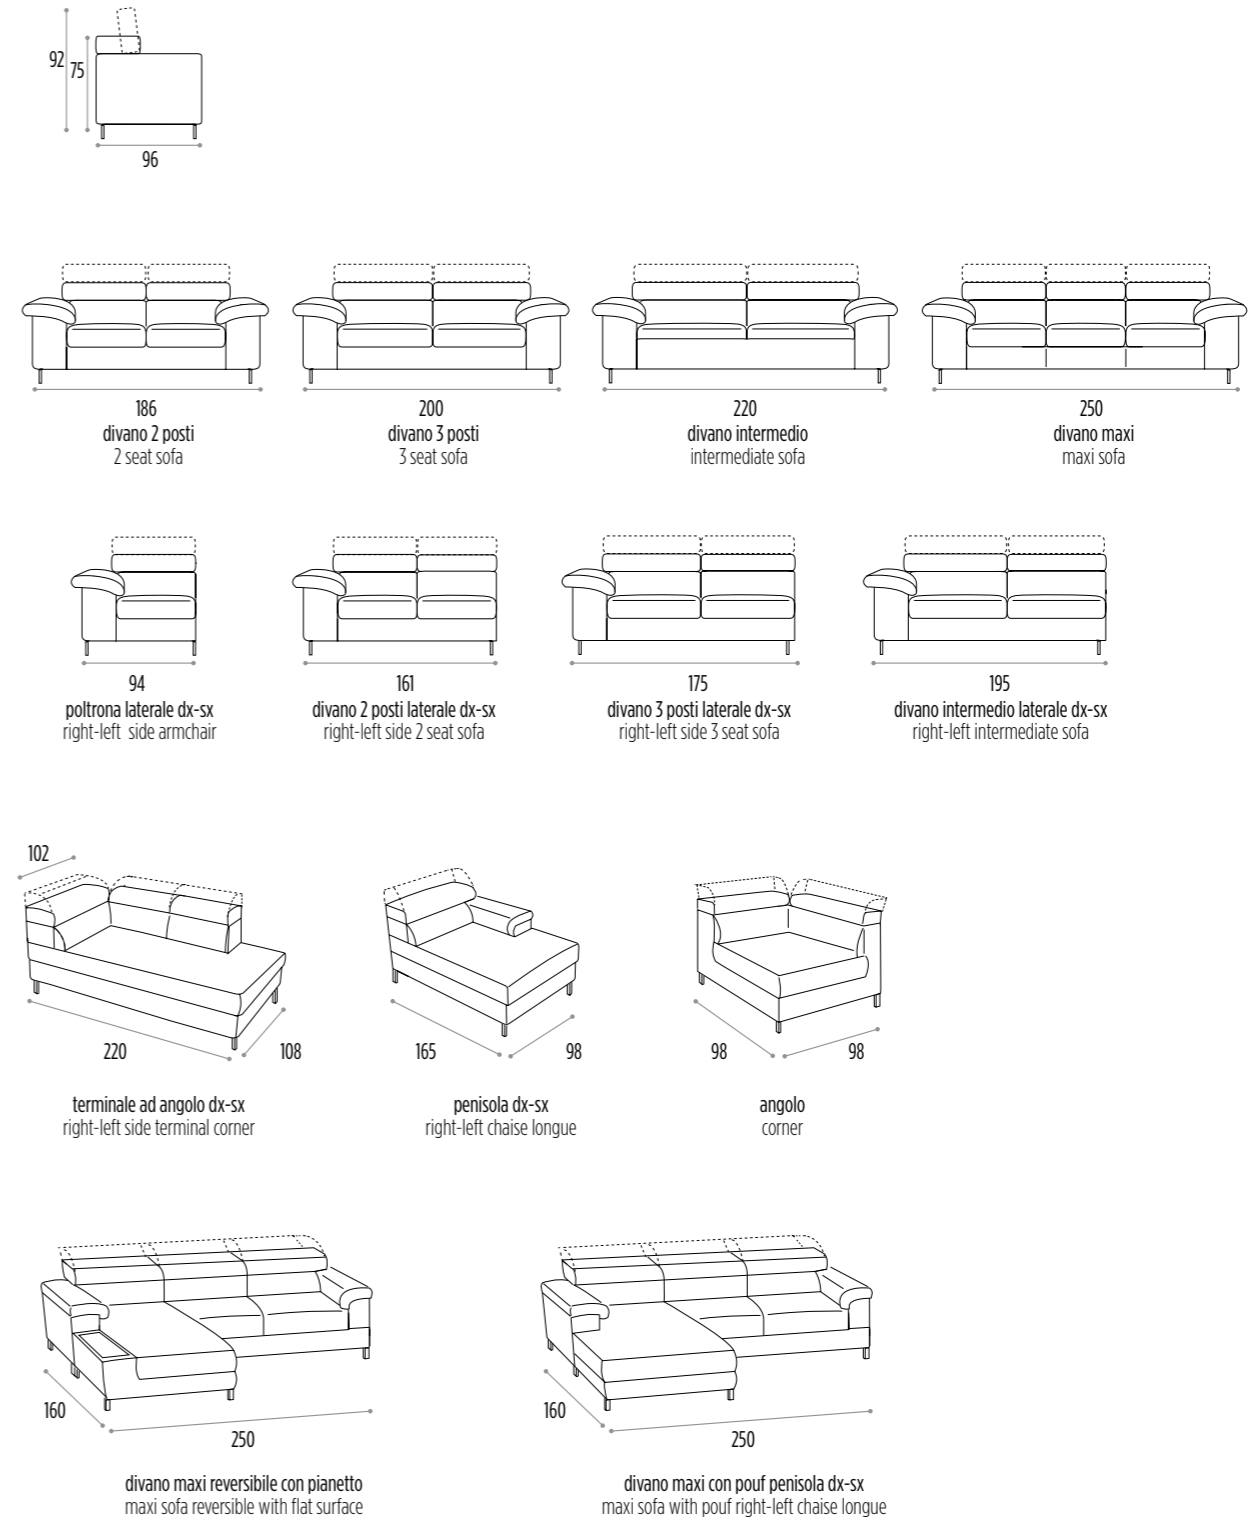

GIULIA

- _Completamente sfoderabile.
- _Fully removable covers.
- _Struttura in legno stagionato, con tamponamenti in agglomerato di legno facilmente riciclabile e biodegradabile ecocompatibile.
- _Structure in seasoned wood with infilling in wood agglomerate: recyclable, biodegradable and eco-friendly.
- _Molleggio di seduta con nastro elastico da mm 80 teso meccanicamente.
- _Seat spring system featuring 80 mm mechanically stretched elastic band.
- _Cuscini di seduta in poliuretano espanso densità 28 kg/m3 elastica indeformabile e ovatta di poliestere.
- _Seat cushions in elastic and non-deformable polyurethane foam with polyester padding, density 28kg/m3.
- _Piedini in METALLO CROMATO H 12.
- _Feet in CHROME-PLATED METAL H 12.