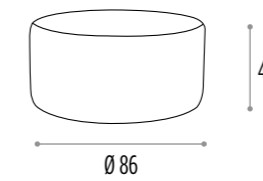

153
224
divano maxi reversibile con panca
maxi sofa reversible with bench

cuscini decor optional / optional decor cushions

GILDA
POLTRONA ARMCHAIR

PIEDI IN METALLO CROMATO
FEET IN CHROME PLATED METAL

ALOE
ROTONDO