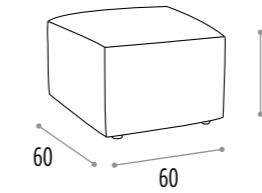

GILDA
POLTRONA ARMCHAIR

PIEDI IN METALLO CROMATO
FEET IN CHROME PLATED METAL

ALOE
ROTONDO

DALILA
POLTRONA ARMCHAIR

PIEDI IN METALLO CROMATO
FEET IN CHROME PLATED METAL

ALOE

IKO
POLTRONA ARMCHAIR

JOLLY

ZANA
POLTRONA ARMCHAIR

PIEDI IN LEGNO WENGE'
WENGE' WOODEN FEET

JOLLY
CONTENITORE

BRENDA
POLTRONA ARMCHAIR

PIEDI IN LEGNO FAGGIO
BEECHWOOD WOODEN FEET

ALOE
CONTENITORE

NEXA
POLTRONA ARMCHAIR

PIEDI IN LEGNO WENGE'
WENGE' WOODEN FEET