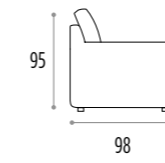

HARMONY

- _ Completamente sfoderabile.
- _ Fully removable covers.
- _ Struttura in legno stagionato, con tamponamenti in agglomerato di legno facilmente riciclabile e biodegradabile ecocompatibile.
- _ Structure in seasoned wood with infilling in wood agglomerate: recyclable, biodegradable and eco-friendly.
- _ Molleggio di seduta con nastro elastico da mm 80 teso meccanicamente.
- _ Seat spring system featuring 80 mm mechanically stretched elastic band.
- _ Cuscini di seduta in poliuretano espanso densità 31 kg/m³ elastica indeformabile e ovatta di poliestere.
- _ Seat cushions in elastic and non-deformable polyurethane foam with polyester padding, density 31kg/m³.
- _ Cuscini schienali in poliuretano espanso indeformabile e ovatta di poliestere.
- _ Back cushions in non-deformable polyurethane foam with polyester padding.

KAY

- _ Completamente sfoderabile.
- _ Fully removable covers.
- _ Struttura in legno stagionato, con tamponamenti in agglomerato di legno facilmente riciclabile e biodegradabile ecocompatibile.
- _ Structure in seasoned wood with infilling in wood agglomerate: recyclable, biodegradable and eco-friendly.
- _ Molleggio di seduta con nastro elastico da mm 80 teso meccanicamente.
- _ Seat spring system featuring 80 mm mechanically stretched elastic band.
- _ Cuscini di seduta in poliuretano espanso densità 30 kg/m³ elastica indeformabile e ovatta di poliestere.
- _ Seat cushions in elastic and non-deformable polyurethane foam with polyester padding, density 30kg/m³.
- _ Cuscini schienali in poliuretano espanso indeformabile e ovatta di poliestere.
- _ Back cushions in non-deformable polyurethane foam with polyester padding.
- _ Piedini Still antracite cm.13
- _ "Still" anthracite feet cm.13