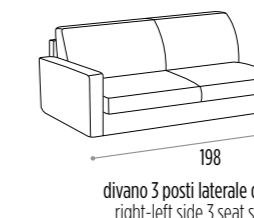

cuscini decor optional / optional decor cushions