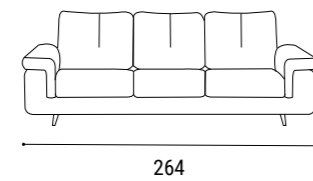

DIVANO 226
L.226 P.100 H.94

DIVANO 190
L.190 P.100 H.94

ERIKA

DIVANO 226
L.226 P.100 H.94

ERIKA

DIVANO LAT. 200 SX
CON PENISOLA DX
L.312 P.170 H.94

ERIKA

DIVANO MAXI
CON POUF PENISOLA REVERSIBILE
L.264 P.170 H.94

ERIKA

DIVANO LAT. 200 SX
CON TERMINALE DX
L.307 P.235 H.94

ERIKA

CARATTERISTICHE TECNICHE

Rivestimento completamente sfoderabile
Struttura in legno multistrato e agglomerato
Molleggio Seduta cinghia elastica mm. 80 tesa meccanicamente
Rivestimento Struttura in vellutino accoppiato
Cuscino Seduta stratificato parte inferiore D 31 Kg/m3 rigida, parte interna lastra D 31Kg/M3 morbida, parte superiore D 35 Kg/m3 soft. Il tutto ricoperto in ovatta di poliestere Gr. 300.
Schienali in fiocco di poliestere rivestito in fodera di cotone
A RICHIESTA: Schienali in misto piuma rivestito in fodera di cotone
Piedi H.12 metallo verniciato: nero lucido / metallo cromato (OPTIONAL)

Completely removable **Covering**
Frame in multilayered wood and particle board
Seat springing with 80 mm mechanically tightened elastic webbing
Frame covering in bonded velvet
Seat cushion stratified lower part D 31 Kg/m3 rigid, inner part plate D 31Kg/m3 soft, upper part D 35 Kg/m3 soft.
 The whole is covered with 300 Gr. polyester wadding.
Backs in polyester staple covered in cotton lining
ON REQUEST: Backs in mixed feather covered in cotton lining
Feets H.12 polished painted: black metal / chrome metal (OPTIONAL)

Divano maxi con pouf penisola reversibile
 Maxi sofa with reversible chaise longue pouf

Divano maxi 264
 Maxi sofa 264

Divano maxi 2 sedute 264
 Maxi sofa 264

Divano 226
 226 sofa

Divano 190
 190 sofa

Divano 170
 170 sofa