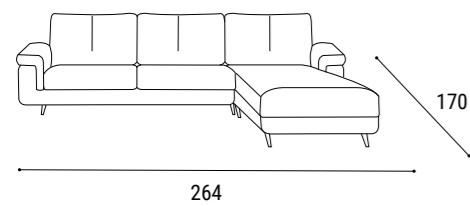

DIVANO 226
L.226 P.100 H.94

DIVANO 190
L.190 P.100 H.94

ERIKA

DIVANO 226
L.226 P.100 H.94

ERIKA

DIVANO LAT. 200 SX
CON PENISOLA DX
L.312 P.170 H.94

ERIKA

DIVANO MAXI
CON POUF PENISOLA REVERSIBILE
L.264 P.170 H.94

ERIKA

DIVANO LAT. 200 SX
CON TERMINALE DX
L.307 P.235 H.94

ERIKA

CARATTERISTICHE TECNICHE

Rivestimento completamente sfoderabile
Struttura in legno multistrato e agglomerato
Molleggio Seduta cinghia elastica mm. 80 tesa meccanicamente
Rivestimento Struttura in vellutino accoppiato
Cuscino Seduta stratificato parte inferiore D 31 Kg/m3 rigida, parte interna lastra D 31Kg/M3 morbida, parte superiore D 35 Kg/m3 soft. Il tutto ricoperto in ovatta di poliestere Gr. 300.
Schienali in fiocco di poliestere rivestito in fodera di cotone
A RICHIESTA: Schienali in misto piuma rivestito in fodera di cotone
Piedi H.12 metallo verniciato: nero lucido / metallo cromato (OPTIONAL)

Completely removable **Covering**
Frame in multilayered wood and particle board
Seat springing with 80 mm mechanically tightened elastic webbing
Frame covering in bonded velvet
Seat cushion stratified lower part D 31 Kg/m3 rigid, inner part plate D 31Kg/m3 soft, upper part D 35 Kg/m3 soft.
 The whole is covered with 300 Gr. polyester wadding.
Backs in polyester staple covered in cotton lining
ON REQUEST: Backs in mixed feather covered in cotton lining
Feets H.12 polished painted: black metal / chrome metal (OPTIONAL)

Divano maxi con pouf penisola reversibile
 Maxi sofa with reversible chaise longue pouf

Divano maxi 264
 Maxi sofa 264

Divano maxi 2 sedute 264
 Maxi sofa 264

Divano 226
 226 sofa

Divano 190
 190 sofa

Divano 170
 170 sofa