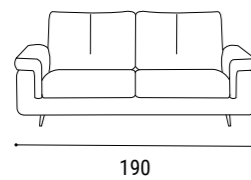

DIVANO 226
L.226 P.100 H.94

DIVANO 190
L.190 P.100 H.94

ERIKA

DIVANO 226
L.226 P.100 H.94

ERIKA

DIVANO LAT. 200 SX
CON PENISOLA DX
L.312 P.170 H.94

ERIKA

DIVANO MAXI
CON POUF PENISOLA REVERSIBILE
L.264 P.170 H.94

ERIKA

DIVANO LAT. 200 SX
CON TERMINALE DX
L.307 P.235 H.94

ERIKA

CARATTERISTICHE TECNICHE

Rivestimento completamente sfoderabile
Struttura in legno multistrato e agglomerato
Molleggio Seduta cinghia elastica mm. 80 tesa meccanicamente
Rivestimento Struttura in vellutino accoppiato
Cuscino Seduta stratificato parte inferiore D 31 Kg/m3 rigida, parte interna lastra D 31Kg/M3 morbida, parte superiore D 35 Kg/m3 soft. Il tutto ricoperto in ovatta di poliestere Gr. 300.
Schienali in fiocco di poliestere rivestito in fodera di cotone
A RICHIESTA: Schienali in misto piuma rivestito in fodera di cotone
Piedi H.12 metallo verniciato: nero lucido / metallo cromato (OPTIONAL)

Completely removable **Covering**
Frame in multilayered wood and particle board
Seat springing with 80 mm mechanically tightened elastic webbing
Frame covering in bonded velvet
Seat cushion stratified lower part D 31 Kg/m3 rigid, inner part plate D 31Kg/m3 soft, upper part D 35 Kg/m3 soft.
 The whole is covered with 300 Gr. polyester wadding.
Backs in polyester staple covered in cotton lining
ON REQUEST: Backs in mixed feather covered in cotton lining
Feets H.12 polished painted: black metal / chrome metal (OPTIONAL)

Divano maxi con pouf penisola reversibile
 Maxi sofa with reversible chaise longue pouf

Divano maxi 264
 Maxi sofa 264

Divano maxi 2 sedute 264
 Maxi sofa 264

Divano 226
 226 sofa

Divano 190
 190 sofa

Divano 170
 170 sofa