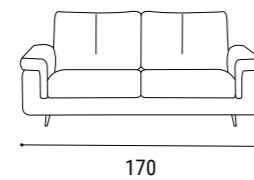

DIVANO 226
L.226 P.100 H.94

DIVANO 190
L.190 P.100 H.94

ERIKA

DIVANO 226
L.226 P.100 H.94

ERIKA

DIVANO LAT. 200 SX
CON PENISOLA DX
L.312 P.170 H.94

ERIKA

DIVANO MAXI
CON POUF PENISOLA REVERSIBILE
L.264 P.170 H.94

ERIKA

DIVANO LAT. 200 SX
CON TERMINALE DX
L.307 P.235 H.94

ERIKA

CARATTERISTICHE TECNICHE

Rivestimento completamente sfoderabile
Struttura in legno multistrato e agglomerato
Molleggio Seduta cinghia elastica mm. 80 tesa meccanicamente
Rivestimento Struttura in vellutino accoppiato
Cuscino Seduta stratificato parte inferiore D 31 Kg/m3 rigida, parte interna lastra D 31Kg/M3 morbida, parte superiore D 35 Kg/m3 soft. Il tutto ricoperto in ovatta di poliestere Gr. 300.
Schienali in fiocco di poliestere rivestito in fodera di cotone
A RICHIESTA: Schienali in misto piuma rivestito in fodera di cotone
Piedi H.12 metallo verniciato: nero lucido / metallo cromato (OPTIONAL)

Divano maxi con pouf penisola reversibile
 Maxi sofa with reversible chaise longue pouf

Divano maxi 264
 Maxi sofa 264

Divano maxi 2 sedute 264
 Maxi sofa 264

Divano 226
 226 sofa

Divano 190
 190 sofa

Divano 170
 170 sofa

Poltrona
 Armchair

Poltrona centrale 88
 Central armchair 88

Divano laterale 200 sx-dx
 Side sofa 200 left right

Divano laterale 164 sx-dx
 Side sofa 164 left right

Divano laterale 144 sx-dx
 Side sofa 144 left right