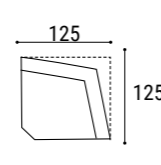

Pouf Erika
Erika pouf