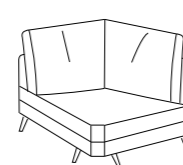

Divano maxi con pouf penisola reversibile
 Maxi sofa with reversible chaise longue pouf

Divano maxi 264
 Maxi sofa 264

Divano maxi 2 sedute 264
 Maxi sofa 264

Divano 226
 226 sofa

Divano 190
 190 sofa

Divano 170
 170 sofa

Poltrona
 Armchair

Poltrona centrale 88
 Central armchair 88

Divano laterale 200 sx-dx
 Side sofa 200 left right

Divano laterale 164 sx-dx
 Side sofa 164 left right

Divano laterale 144 sx-dx
 Side sofa 144 left right

Poltrona laterale 96 sx-dx
 Side armchair 96 left right

PIEDI:

metallo nero lucido

metallo cromato
 (OPTIONAL)

Penisola sx-dx
 Side chaise longue left right

Divano terminale sx-dx
 Terminal sofa left right

Angolo
 Corner

Pouf Erika
 Erika pouf

Pouf Aloe
 Aloe pouf

DECOR 06
 45x45 in fiocco di poliestere
 45x45 in polyester staple

DECOR 05
 40x40 in fiocco di poliestere
 40x40 in polyester staple

DECOR 04
 50x30 in fiocco di poliestere
 50x30 in polyester staple