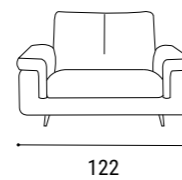

DIVANO 226
L.226 P.100 H.94

DIVANO 190
L.190 P.100 H.94

ERIKA

DIVANO 226
L.226 P.100 H.94

ERIKA

DIVANO LAT. 200 SX
CON PENISOLA DX
L.312 P.170 H.94

ERIKA

DIVANO MAXI
CON POUF PENISOLA REVERSIBILE
L.264 P.170 H.94

ERIKA

DIVANO LAT. 200 SX
CON TERMINALE DX
L.307 P.235 H.94

ERIKA

CARATTERISTICHE TECNICHE

Rivestimento completamente sfoderabile
Struttura in legno multistrato e agglomerato
Molleggio Seduta cinghia elastica mm. 80 tesa meccanicamente
Rivestimento Struttura in vellutino accoppiato
Cuscino Seduta stratificato parte inferiore D 31 Kg/m3 rigida, parte interna lastra D 31Kg/M3 morbida, parte superiore D 35 Kg/m3 soft. Il tutto ricoperto in ovatta di poliestere Gr. 300.
Schienali in fiocco di poliestere rivestito in fodera di cotone
A RICHIESTA: Schienali in misto piuma rivestito in fodera di cotone
Piedi H.12 metallo verniciato: nero lucido / metallo cromato (OPTIONAL)

Divano maxi con pouf penisola reversibile
 Maxi sofa with reversible chaise longue pouf

Divano maxi 264
 Maxi sofa 264

Divano maxi 2 sedute 264
 Maxi sofa 264

Divano 226
 226 sofa

Divano 190
 190 sofa

Divano 170
 170 sofa

Poltrona
 Armchair

Poltrona centrale 88
 Central armchair 88

Divano laterale 200 sx-dx
 Side sofa 200 left right

Divano laterale 164 sx-dx
 Side sofa 164 left right

Divano laterale 144 sx-dx
 Side sofa 144 left right