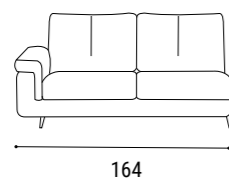

DIVANO 226
L.226 P.100 H.94

DIVANO 190
L.190 P.100 H.94

ERIKA

DIVANO 226
L.226 P.100 H.94

ERIKA

DIVANO LAT. 200 SX
CON PENISOLA DX
L.312 P.170 H.94

ERIKA

DIVANO MAXI
CON POUF PENISOLA REVERSIBILE
L.264 P.170 H.94

ERIKA

DIVANO LAT. 200 SX
CON TERMINALE DX
L.307 P.235 H.94

ERIKA

CARATTERISTICHE TECNICHE

Rivestimento completamente sfoderabile
Struttura in legno multistrato e agglomerato
Molleggio Seduta cinghia elastica mm. 80 tesa meccanicamente
Rivestimento Struttura in vellutino accoppiato
Cuscino Seduta stratificato parte inferiore D 31 Kg/m3 rigida, parte interna lastra D 31Kg/M3 morbida, parte superiore D 35 Kg/m3 soft. Il tutto ricoperto in ovatta di poliestere Gr. 300.
Schienali in fiocco di poliestere rivestito in fodera di cotone
A RICHIESTA: Schienali in misto piuma rivestito in fodera di cotone
Piedi H.12 metallo verniciato: nero lucido / metallo cromato (OPTIONAL)

Divano maxi con pouf penisola reversibile
 Maxi sofa with reversible chaise longue pouf

Divano maxi 264
 Maxi sofa 264

Divano maxi 2 sedute 264
 Maxi sofa 264

Divano 226
 226 sofa

Divano 190
 190 sofa

Divano 170
 170 sofa

Poltrona
 Armchair

Poltrona centrale 88
 Central armchair 88

Divano laterale 200 sx-dx
 Side sofa 200 left right

Divano laterale 164 sx-dx
 Side sofa 164 left right

Divano laterale 144 sx-dx
 Side sofa 144 left right