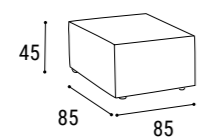

Pouf Aloe
Aloe pouf