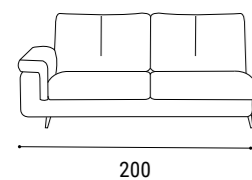

Divano laterale 200 sx-dx
Side sofa 200 left right