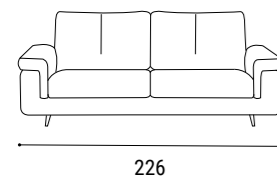

DIVANO 226
L.226 P.100 H.94

DIVANO 190
L.190 P.100 H.94

ERIKA

DIVANO 226
L.226 P.100 H.94

ERIKA

DIVANO LAT. 200 SX
CON PENISOLA DX
L.312 P.170 H.94

ERIKA

DIVANO MAXI
CON POUF PENISOLA REVERSIBILE
L.264 P.170 H.94

ERIKA

DIVANO LAT. 200 SX
CON TERMINALE DX
L.307 P.235 H.94

ERIKA

CARATTERISTICHE TECNICHE

Rivestimento completamente sfoderabile
Struttura in legno multistrato e agglomerato
Molleggio Seduta cinghia elastica mm. 80 tesa meccanicamente
Rivestimento Struttura in vellutino accoppiato
Cuscino Seduta stratificato parte inferiore D 31 Kg/m3 rigida, parte interna lastra D 31Kg/M3 morbida, parte superiore D 35 Kg/m3 soft. Il tutto ricoperto in ovatta di poliestere Gr. 300.
Schienali in fiocco di poliestere rivestito in fodera di cotone
A RICHIESTA: Schienali in misto piuma rivestito in fodera di cotone
Piedi H.12 metallo verniciato: nero lucido / metallo cromato (OPTIONAL)

Completely removable **Covering**
Frame in multilayered wood and particle board
Seat springing with 80 mm mechanically tightened elastic webbing
Frame covering in bonded velvet
Seat cushion stratified lower part D 31 Kg/m3 rigid, inner part plate D 31Kg/m3 soft, upper part D 35 Kg/m3 soft.
 The whole is covered with 300 Gr. polyester wadding.
Backs in polyester staple covered in cotton lining
ON REQUEST: Backs in mixed feather covered in cotton lining
Feets H.12 polished painted: black metal / chrome metal (OPTIONAL)

Divano maxi con pouf penisola reversibile
 Maxi sofa with reversible chaise longue pouf

Divano maxi 264
 Maxi sofa 264

Divano maxi 2 sedute 264
 Maxi sofa 264

Divano 226
 226 sofa

Divano 190
 190 sofa

Divano 170
 170 sofa