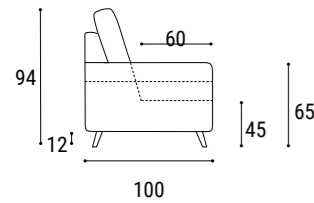

Divano maxi con pouf penisola reversibile
Maxi sofa with reversible chaise longue pouf