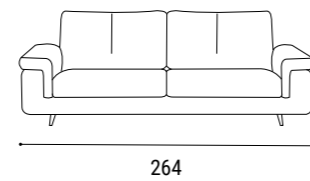

DIVANO 226
L.226 P.100 H.94

DIVANO 190
L.190 P.100 H.94

ERIKA

DIVANO 226
L.226 P.100 H.94

ERIKA

DIVANO LAT. 200 SX
CON PENISOLA DX
L.312 P.170 H.94

ERIKA

DIVANO MAXI
CON POUF PENISOLA REVERSIBILE
L.264 P.170 H.94

ERIKA

DIVANO LAT. 200 SX
CON TERMINALE DX
L.307 P.235 H.94

ERIKA

CARATTERISTICHE TECNICHE

Rivestimento completamente sfoderabile
Struttura in legno multistrato e agglomerato
Molleggio Seduta cinghia elastica mm. 80 tesa meccanicamente
Rivestimento Struttura in vellutino accoppiato
Cuscino Seduta stratificato parte inferiore D 31 Kg/m3 rigida, parte interna lastra D 31Kg/M3 morbida, parte superiore D 35 Kg/m3 soft. Il tutto ricoperto in ovatta di poliestere Gr. 300.
Schienali in fiocco di poliestere rivestito in fodera di cotone
A RICHIESTA: Schienali in misto piuma rivestito in fodera di cotone
Piedi H.12 metallo verniciato: nero lucido / metallo cromato (OPTIONAL)

Completely removable **Covering**
Frame in multilayered wood and particle board
Seat springing with 80 mm mechanically tightened elastic webbing
Frame covering in bonded velvet
Seat cushion stratified lower part D 31 Kg/m3 rigid, inner part plate D 31Kg/m3 soft, upper part D 35 Kg/m3 soft.
 The whole is covered with 300 Gr. polyester wadding.
Backs in polyester staple covered in cotton lining
ON REQUEST: Backs in mixed feather covered in cotton lining
Feets H.12 polished painted: black metal / chrome metal (OPTIONAL)

Divano maxi con pouf penisola reversibile
 Maxi sofa with reversible chaise longue pouf

Divano maxi 264
 Maxi sofa 264

Divano maxi 2 sedute 264
 Maxi sofa 264

Divano 226
 226 sofa

Divano 190
 190 sofa

Divano 170
 170 sofa